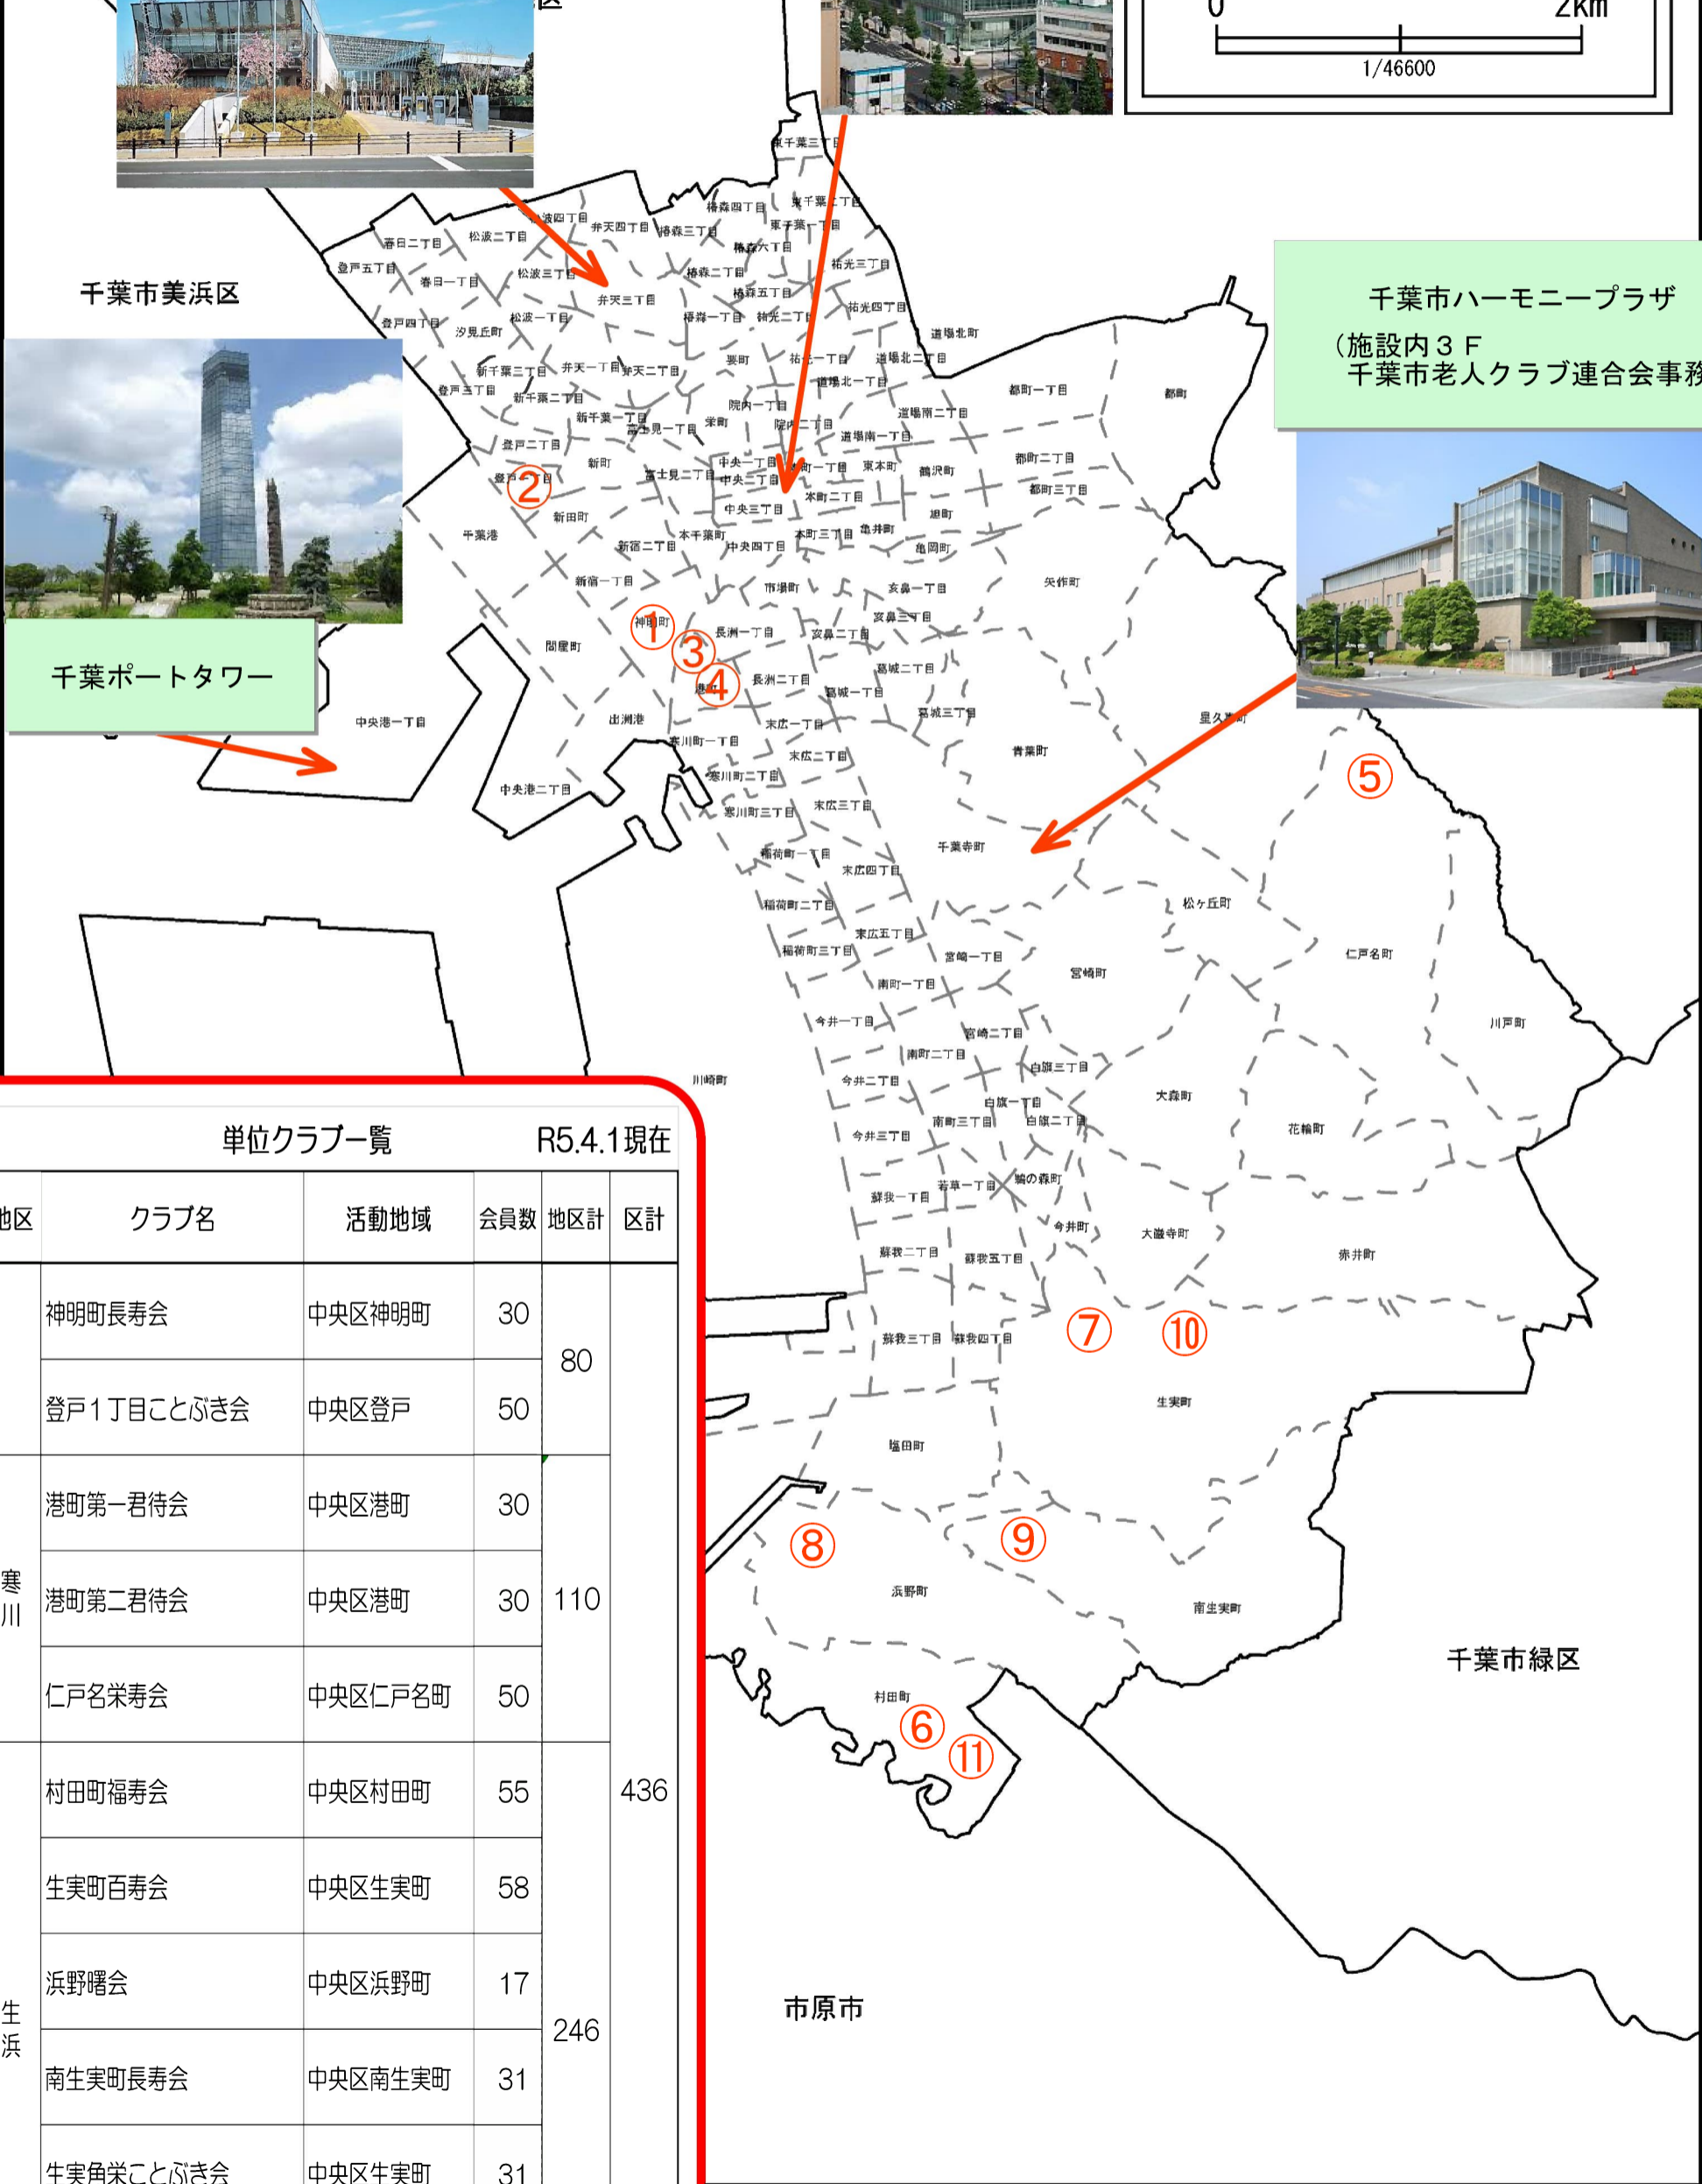

Qiball
(施設内11F
中央区役所)

千葉市生涯学習センター

中央区老人クラブ連合会
単位クラブ活動マップ

0 2km
1/46600

千葉市ハーモニープラザ
(施設内3F
千葉市老人クラブ連合会事務局)

千葉ポートタワー

単位クラブ一覧 R5.4.1現在						
No.	地区	クラブ名	活動地域	会員数	地区計	区計
①	寒川	神明町長寿会	中央区神明町	30	80	436
②		登戸1丁目ことぶき会	中央区登戸	50		
③	寒川	港町第一君待会	中央区港町	30	110	
④		港町第二君待会	中央区港町	30		
⑤		仁戸名栄寿会	中央区仁戸名町	50		
⑥	生涯	村田町福寿会	中央区村田町	55	246	
⑦		生実町百寿会	中央区生実町	58		
⑧		浜野曙会	中央区浜野町	17		
⑨		南生実町長寿会	中央区南生実町	31		
⑩		生実角栄ことぶき会	中央区生実町	31		
⑪	東映有楽会	中央区村田町	54			