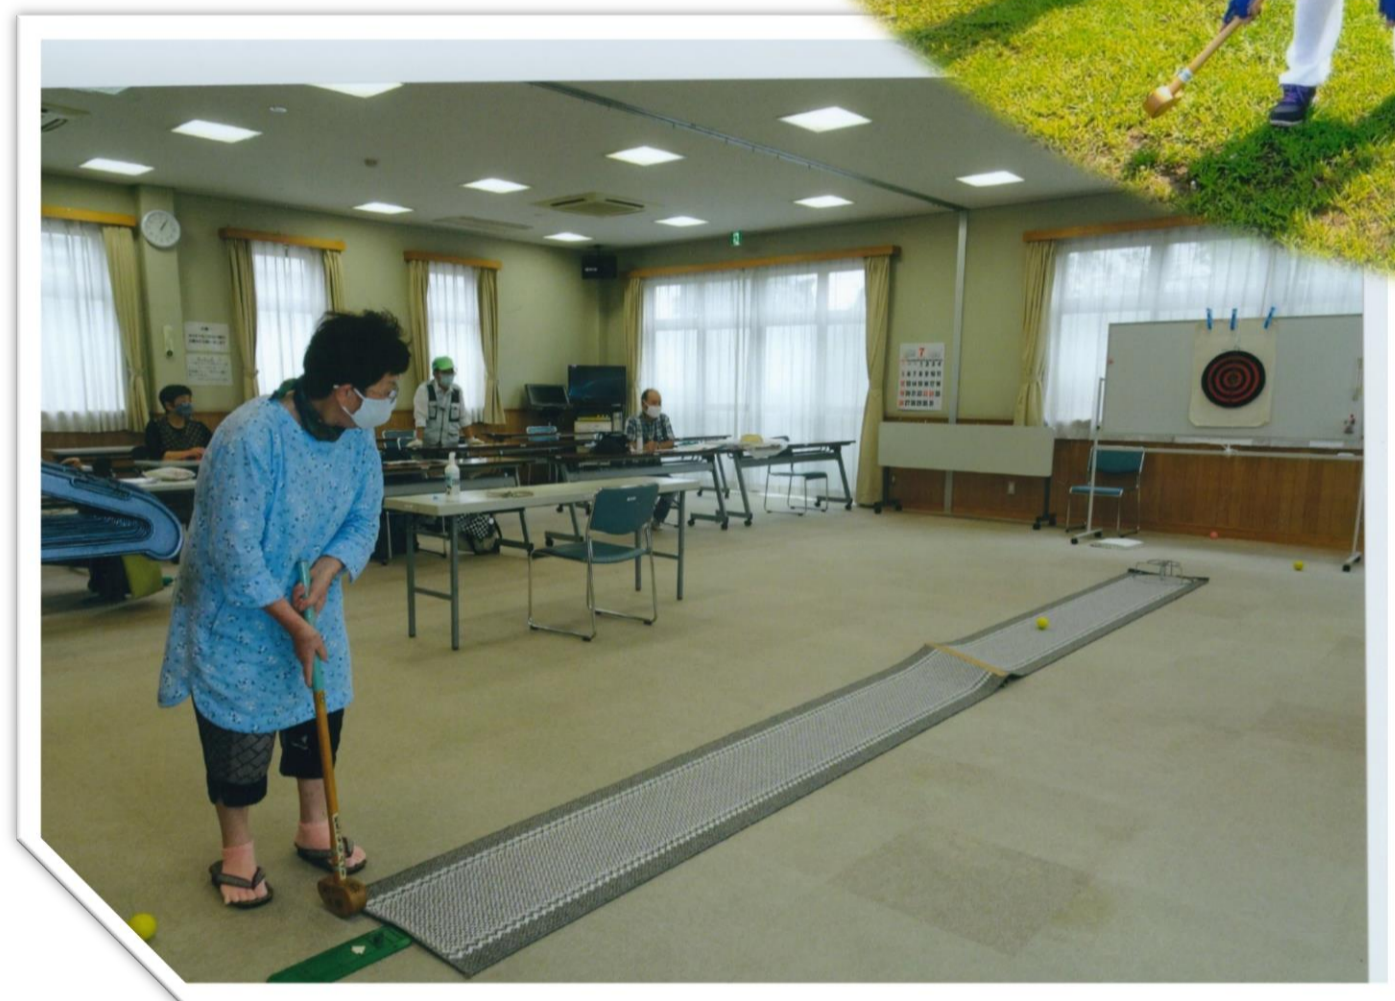

③ワナゲ・ダーツ(第2、第4土曜日・午後1時～2時/いきいきセンター)

④グラウンド・ゴルフ(第2、第4木曜日・午前9時半～/旧5小グラウンド)

活動内容

①誕生会(年4回、3か月に1回)

②ビンゴゲーム大会(年2回)

③敬老会(自治会主催)

メッセージ

花見川団地にある老人クラブ「なかよし会」です。設立は昭和50年。