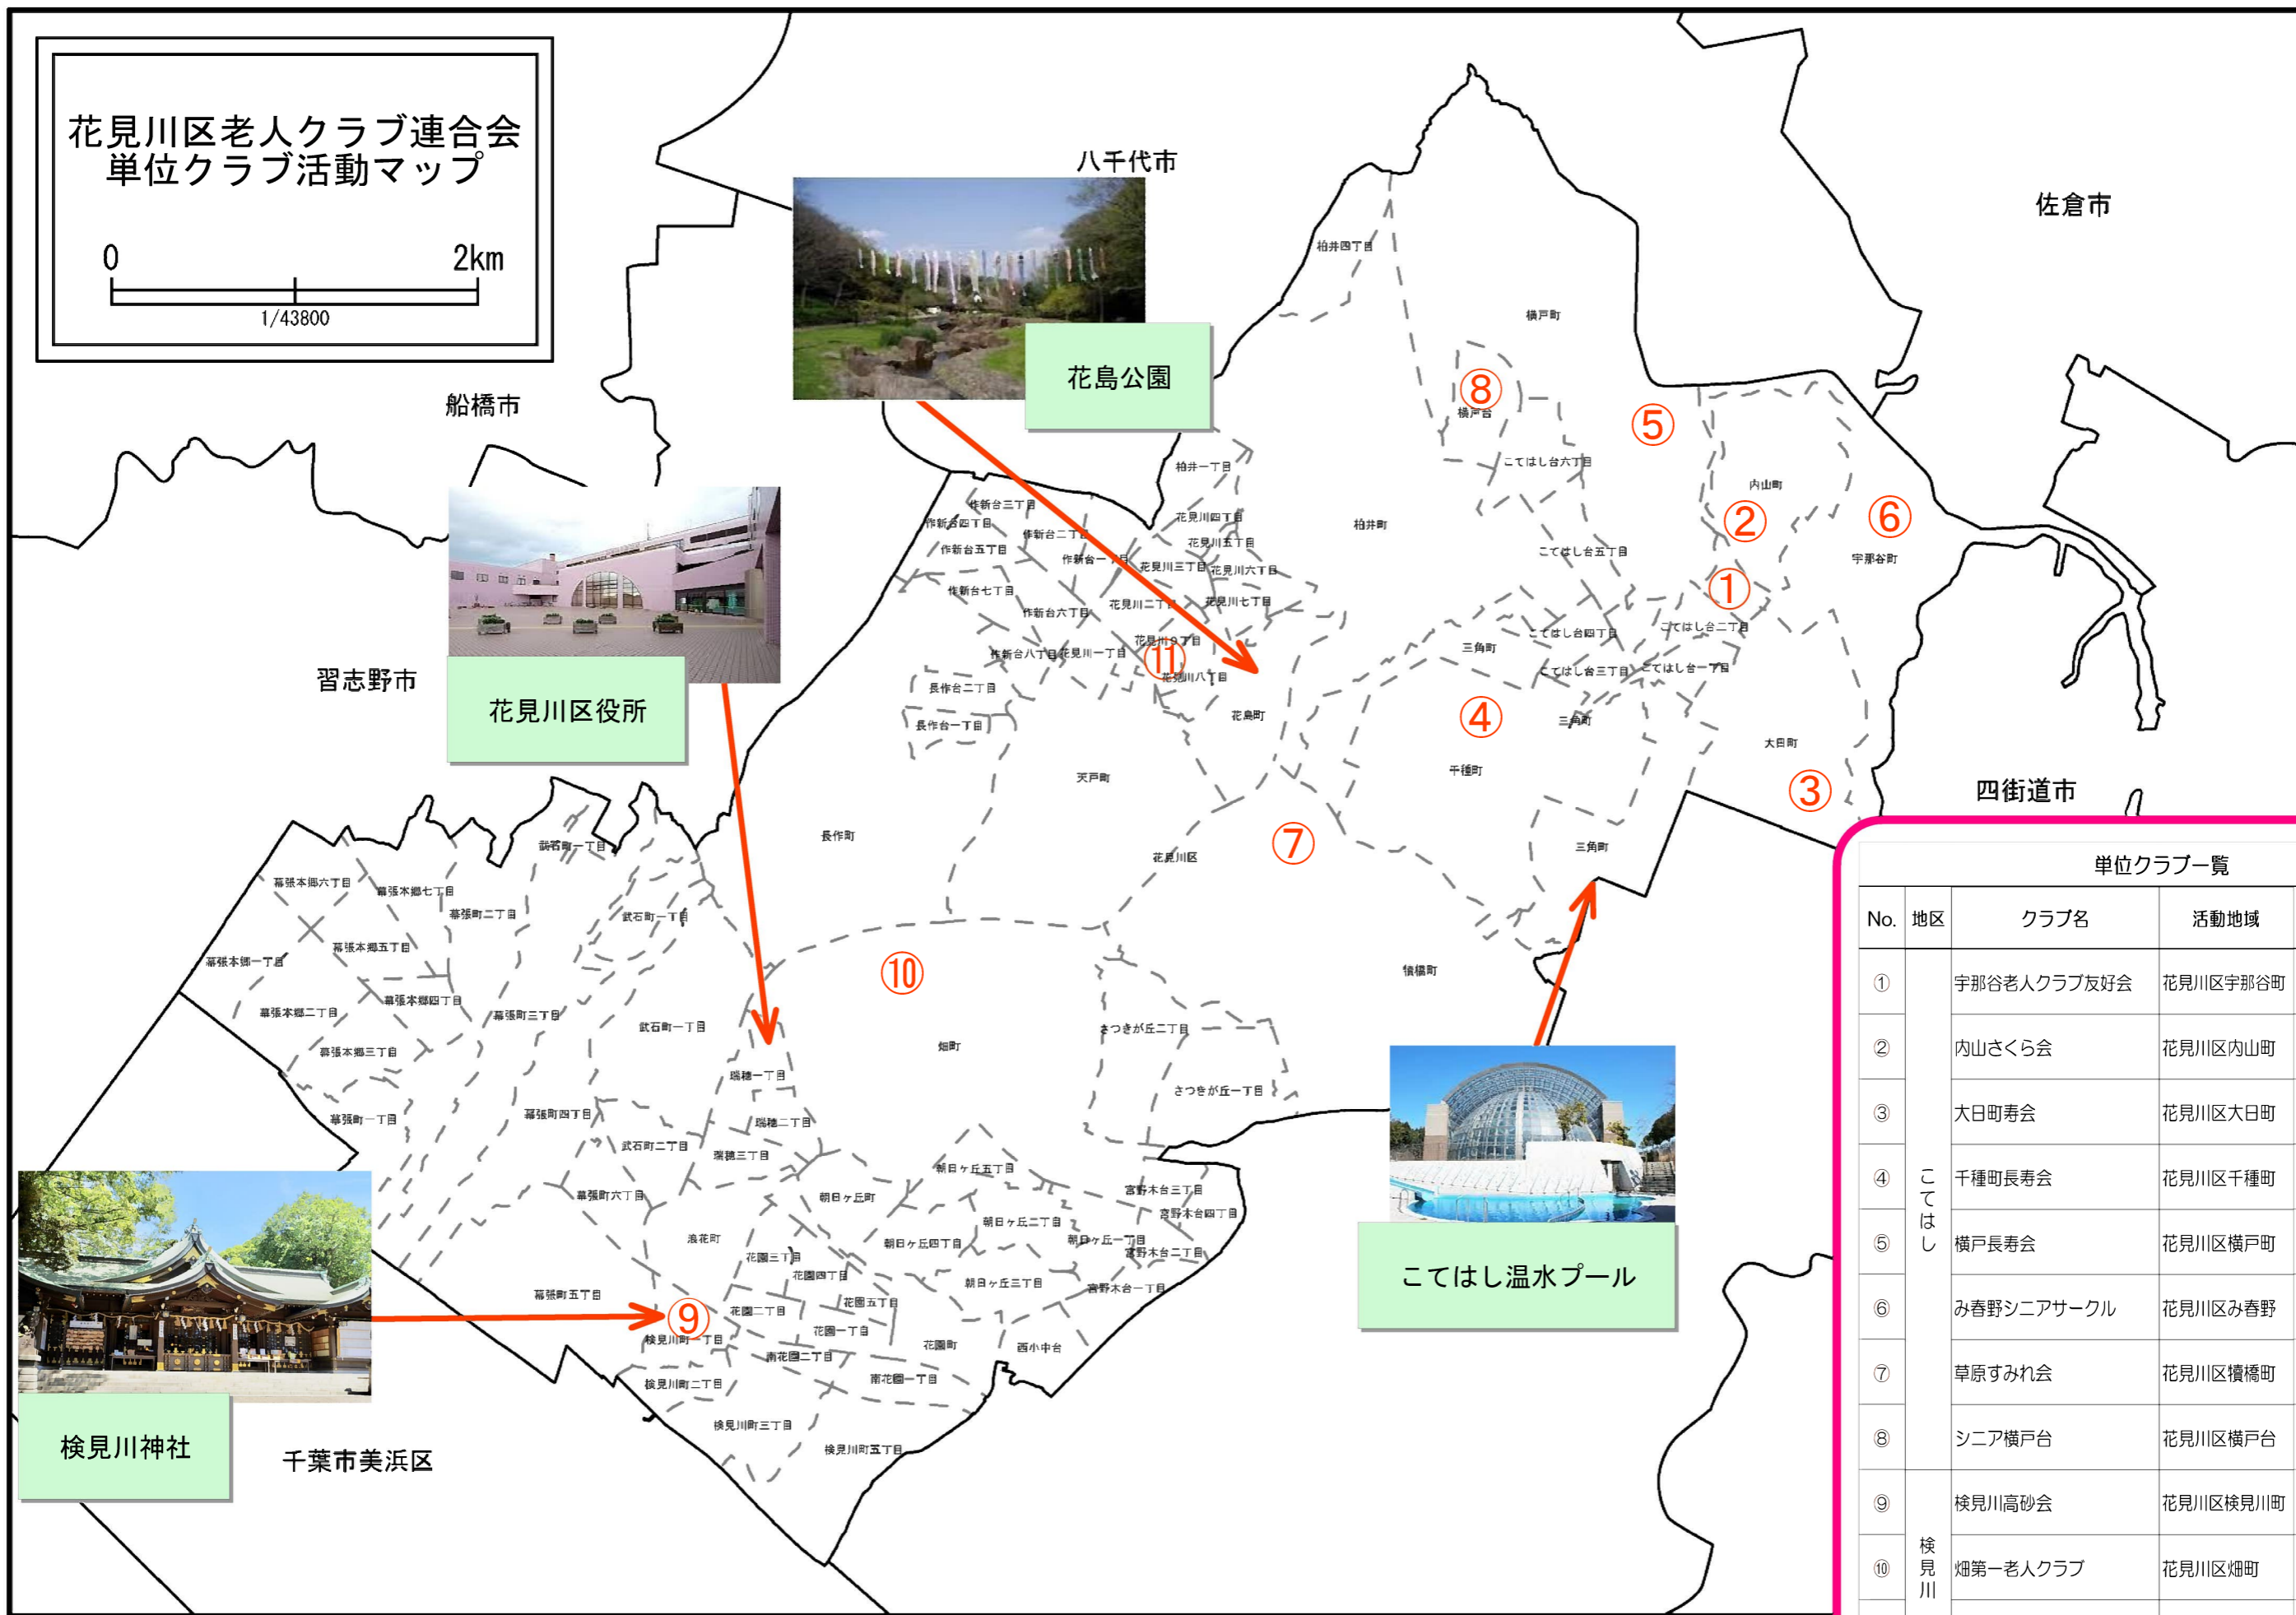

花見川区老人クラブ連合会
単位クラブ活動マップ

単位クラブ一覧 R5.4.1現在							
No.	地区	クラブ名	活動地域	会員数	地区計 区計		
①	こてはし	宇那谷老人クラブ友好会	花見川区宇那谷町	37	369		
②		内山さくら会	花見川区内山町	35			
③		大日町寿会	花見川区大日町	32			
④		千種町長寿会	花見川区千種町	30			
⑤		横戸長寿会	花見川区横戸町	31			
⑥		み春野シニアサークル	花見川区み春野	48			
⑦		草原すみれ会	花見川区横橋町	34			
⑧		シニア横戸台	花見川区横戸台	122			
⑨		検見川	検見川高砂会	花見川区検見川町		36	114
⑩			畑第一老人クラブ	花見川区畑町		47	
⑪	なかよし会		花見川区花見川	31			