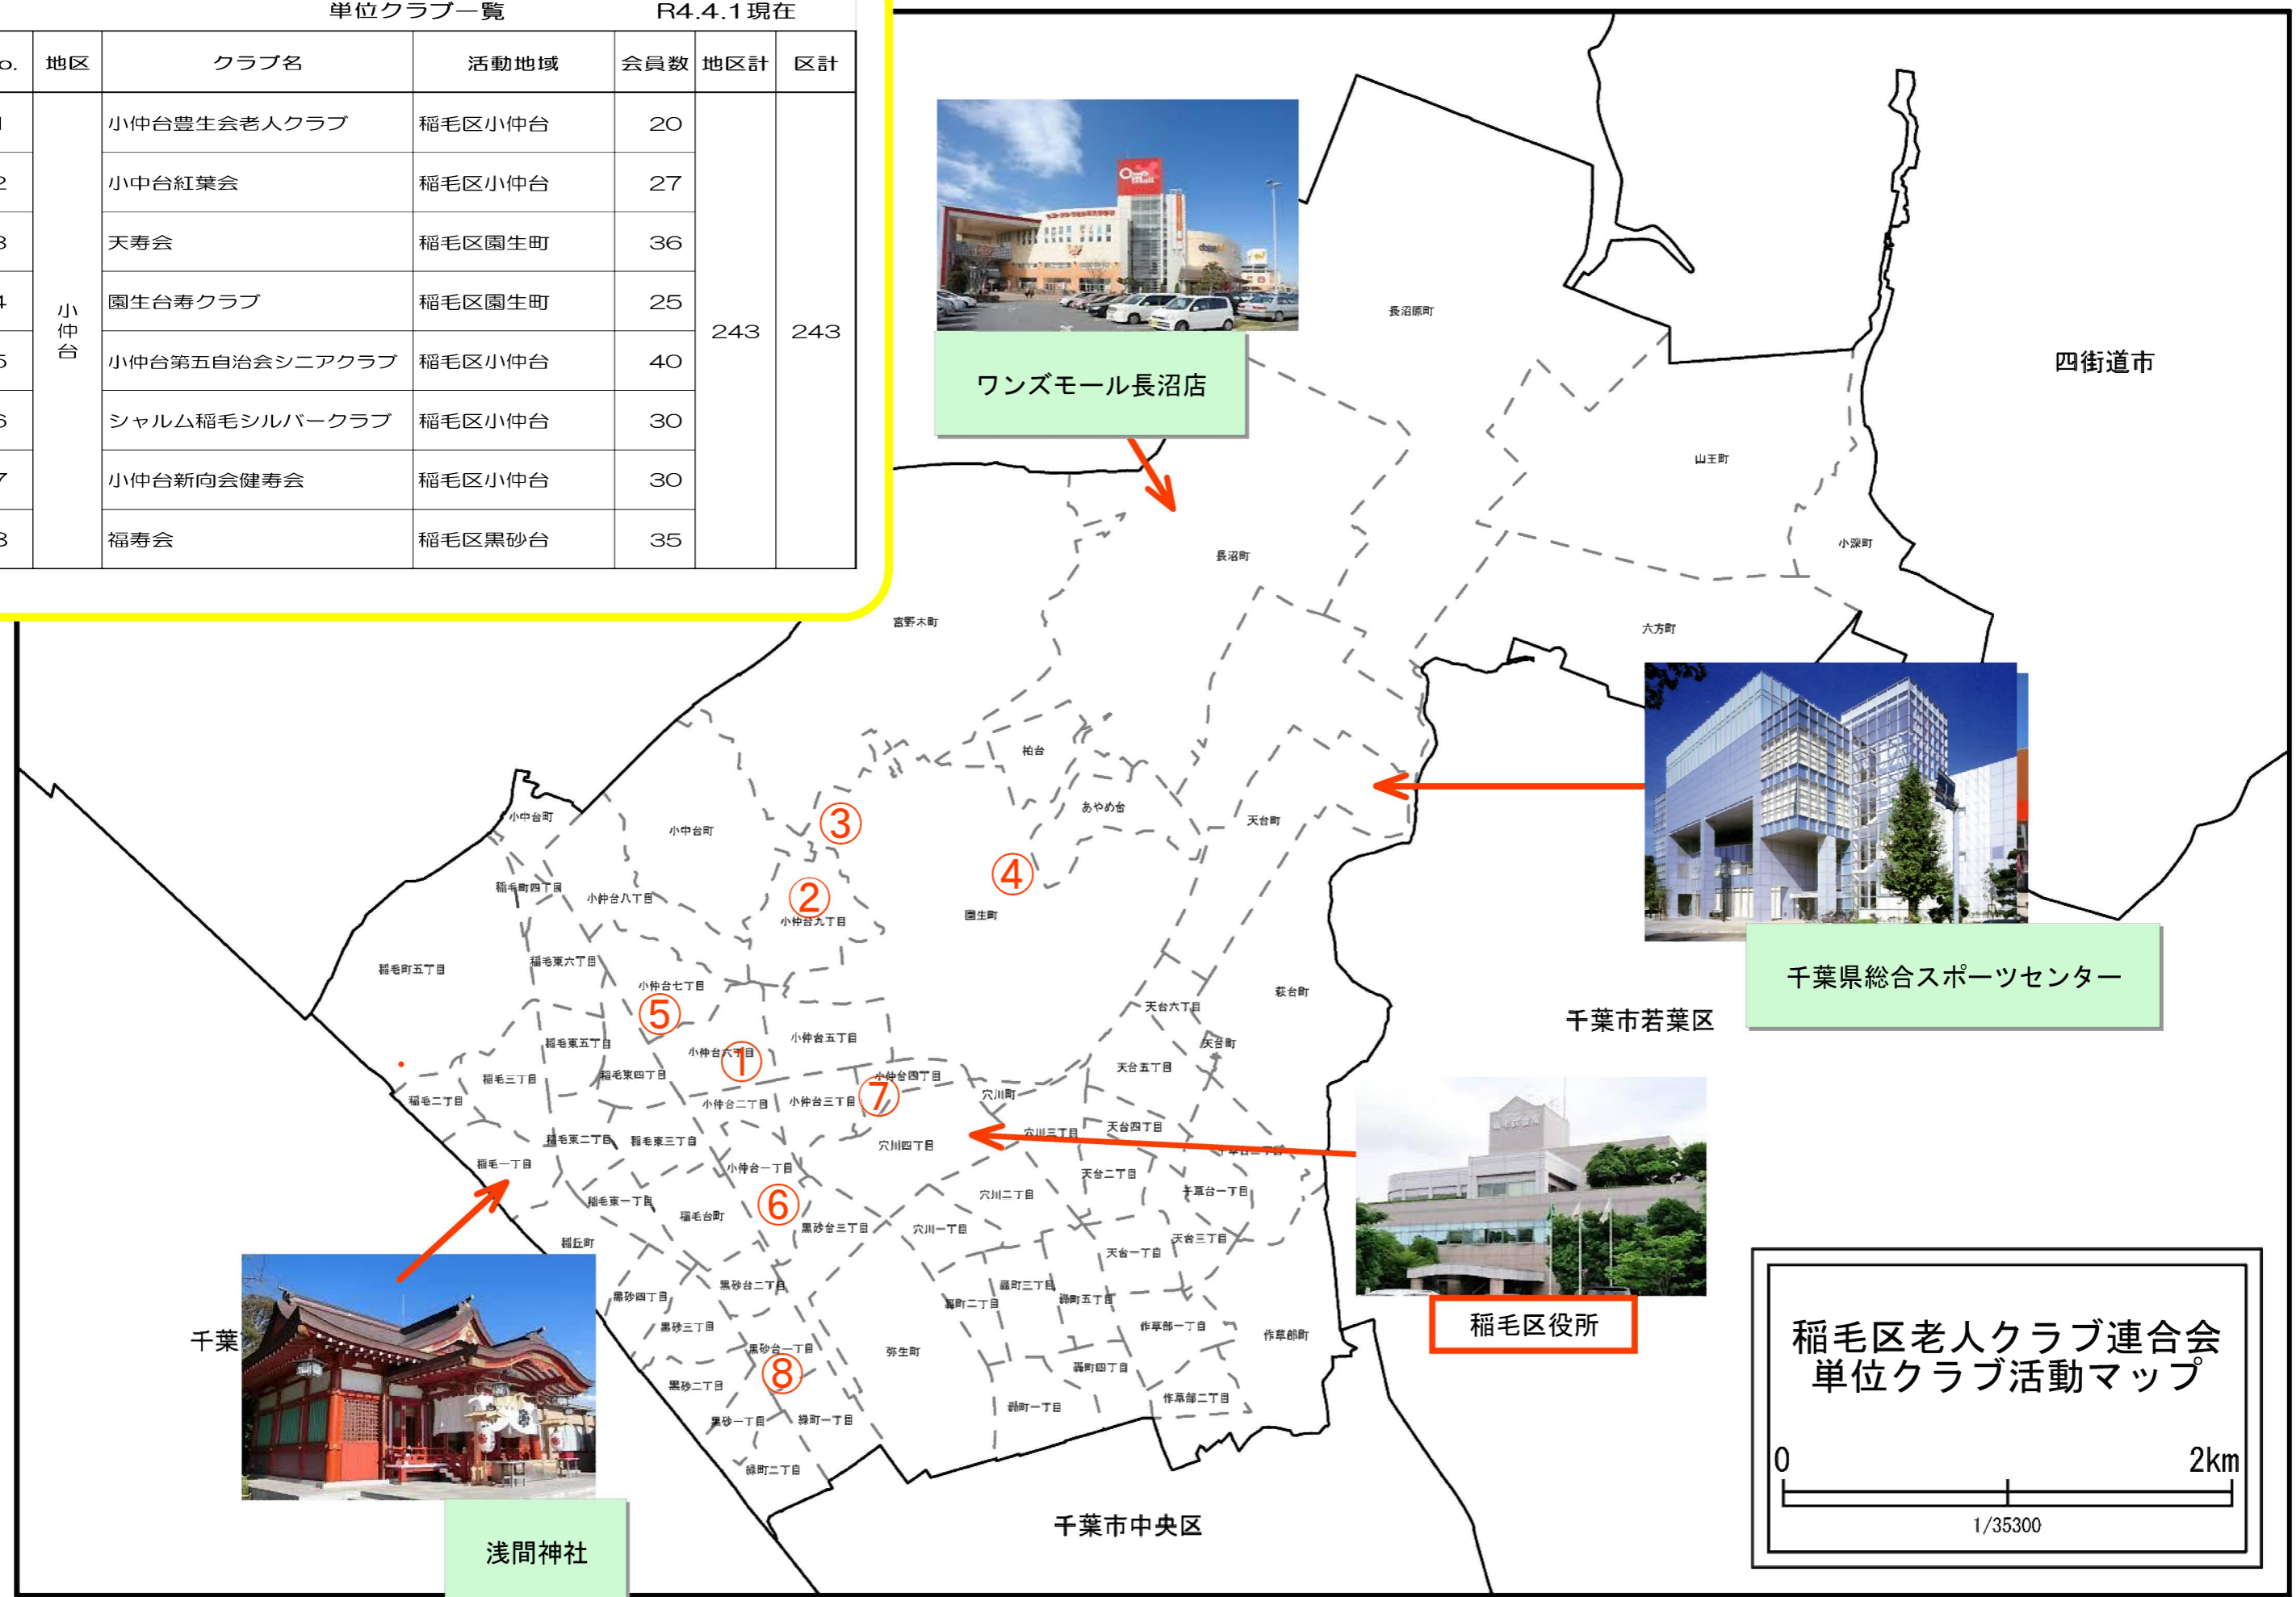

ワンズモール長沼店

千葉県総合スポーツセンター

稲毛区役所

浅間神社

稲毛区老人クラブ連合会
単位クラブ活動マップ

0 2km

1/35300